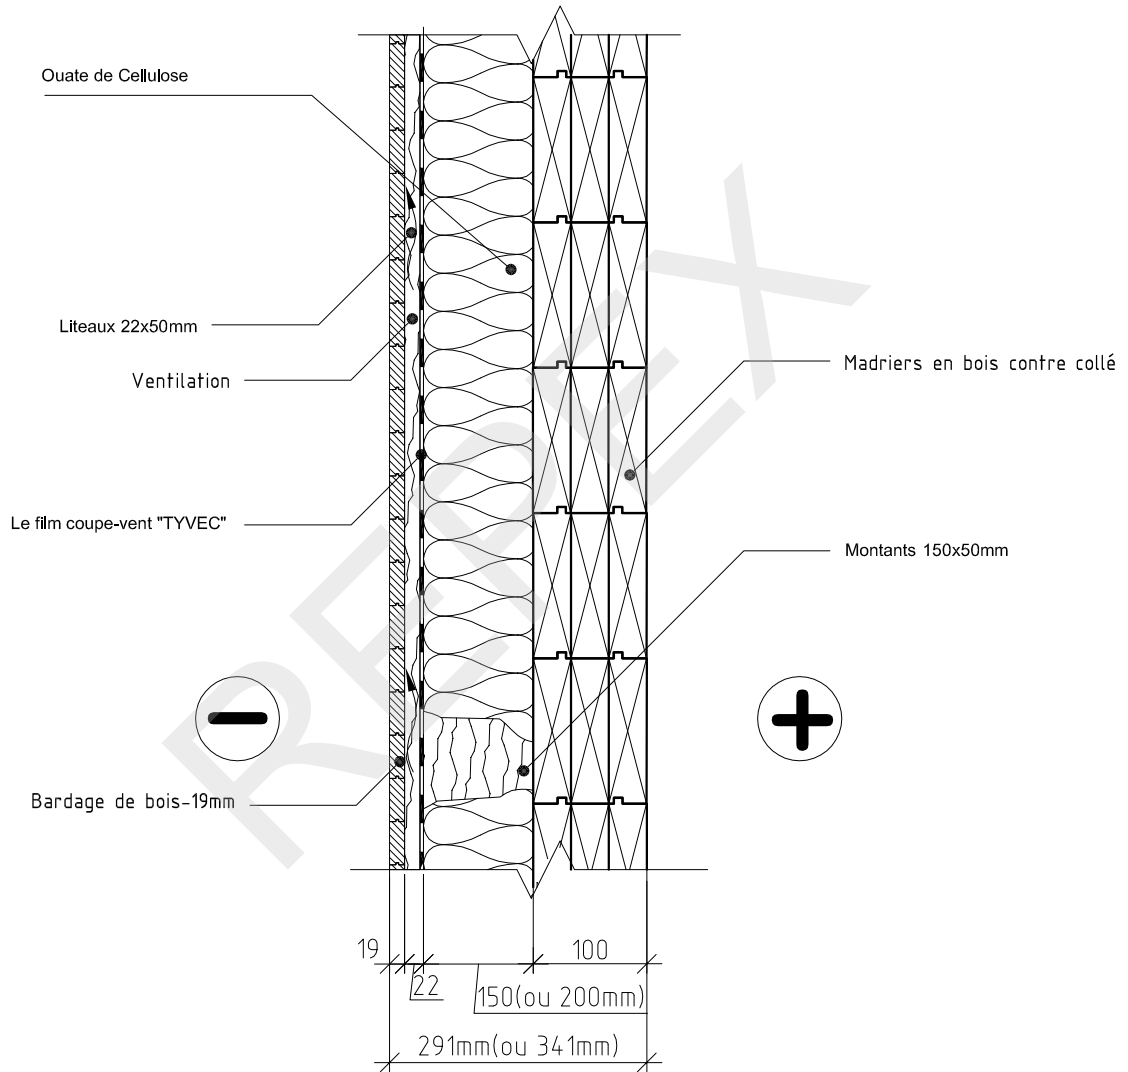

Types de revêtement de mur extérieur

Horizontal timber boarding

Vertical timber board on board

Cedar shingles

Render on metal lath

Tile Hanging

Brick slips

ISOLATION 200mm

Coupe de le mur extérieur bardage horizontal

SKM-1h

Coupe de le mur interieur
portant

SKL -1

Coupe de le mur interieur
non portant

SKN-1

1 - 1

Coupe plancher d'etage option- acoustique