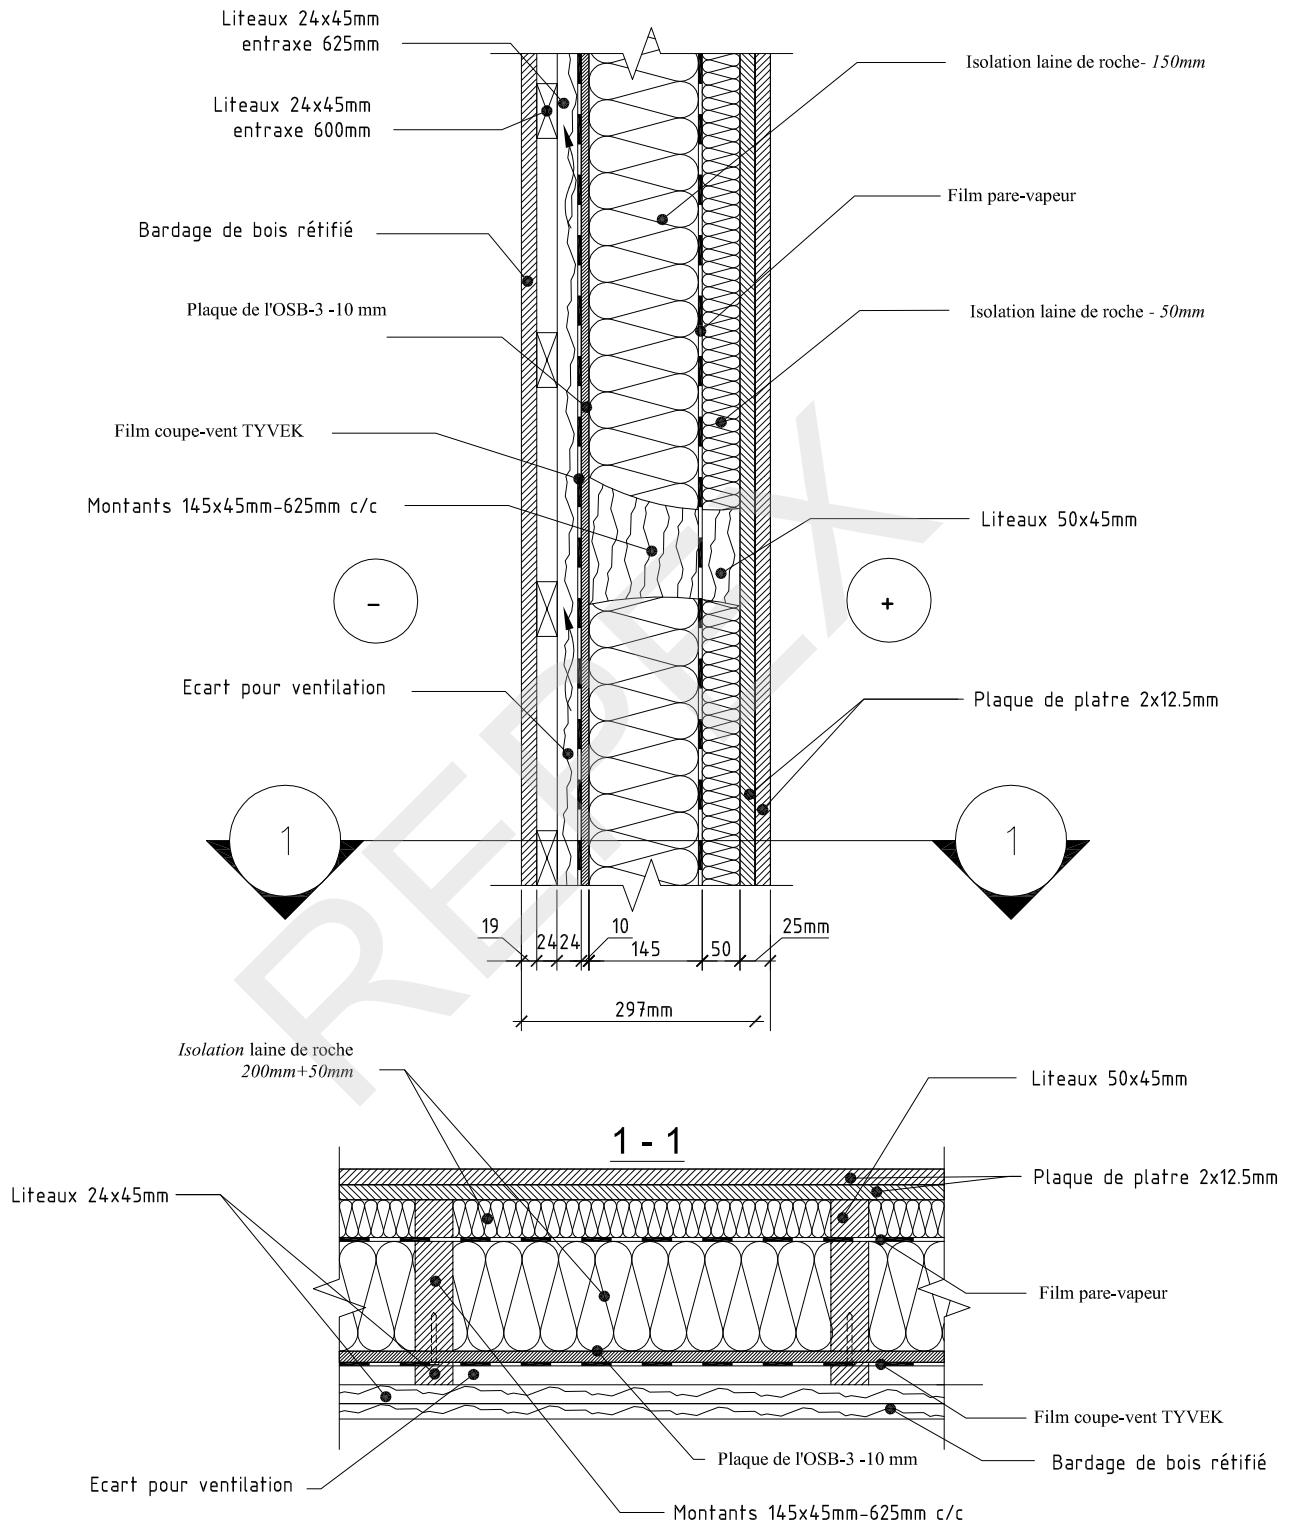

Types de revêtement de mur extérieur

Horizontal timber boarding

Vertical timber board on board

Cedar shingles

Render on metal lath

Tile Hanging

Brick slips

ISOLATION 200mm

Coupe de le mur extérieur bardage horizontal

SKM-1h

Coupe de le mur interieur
portant

SKL -1

Coupe de le mur interieur
non portant

SKN-1

1 - 1

Coupe plancher d'etage option- acoustique