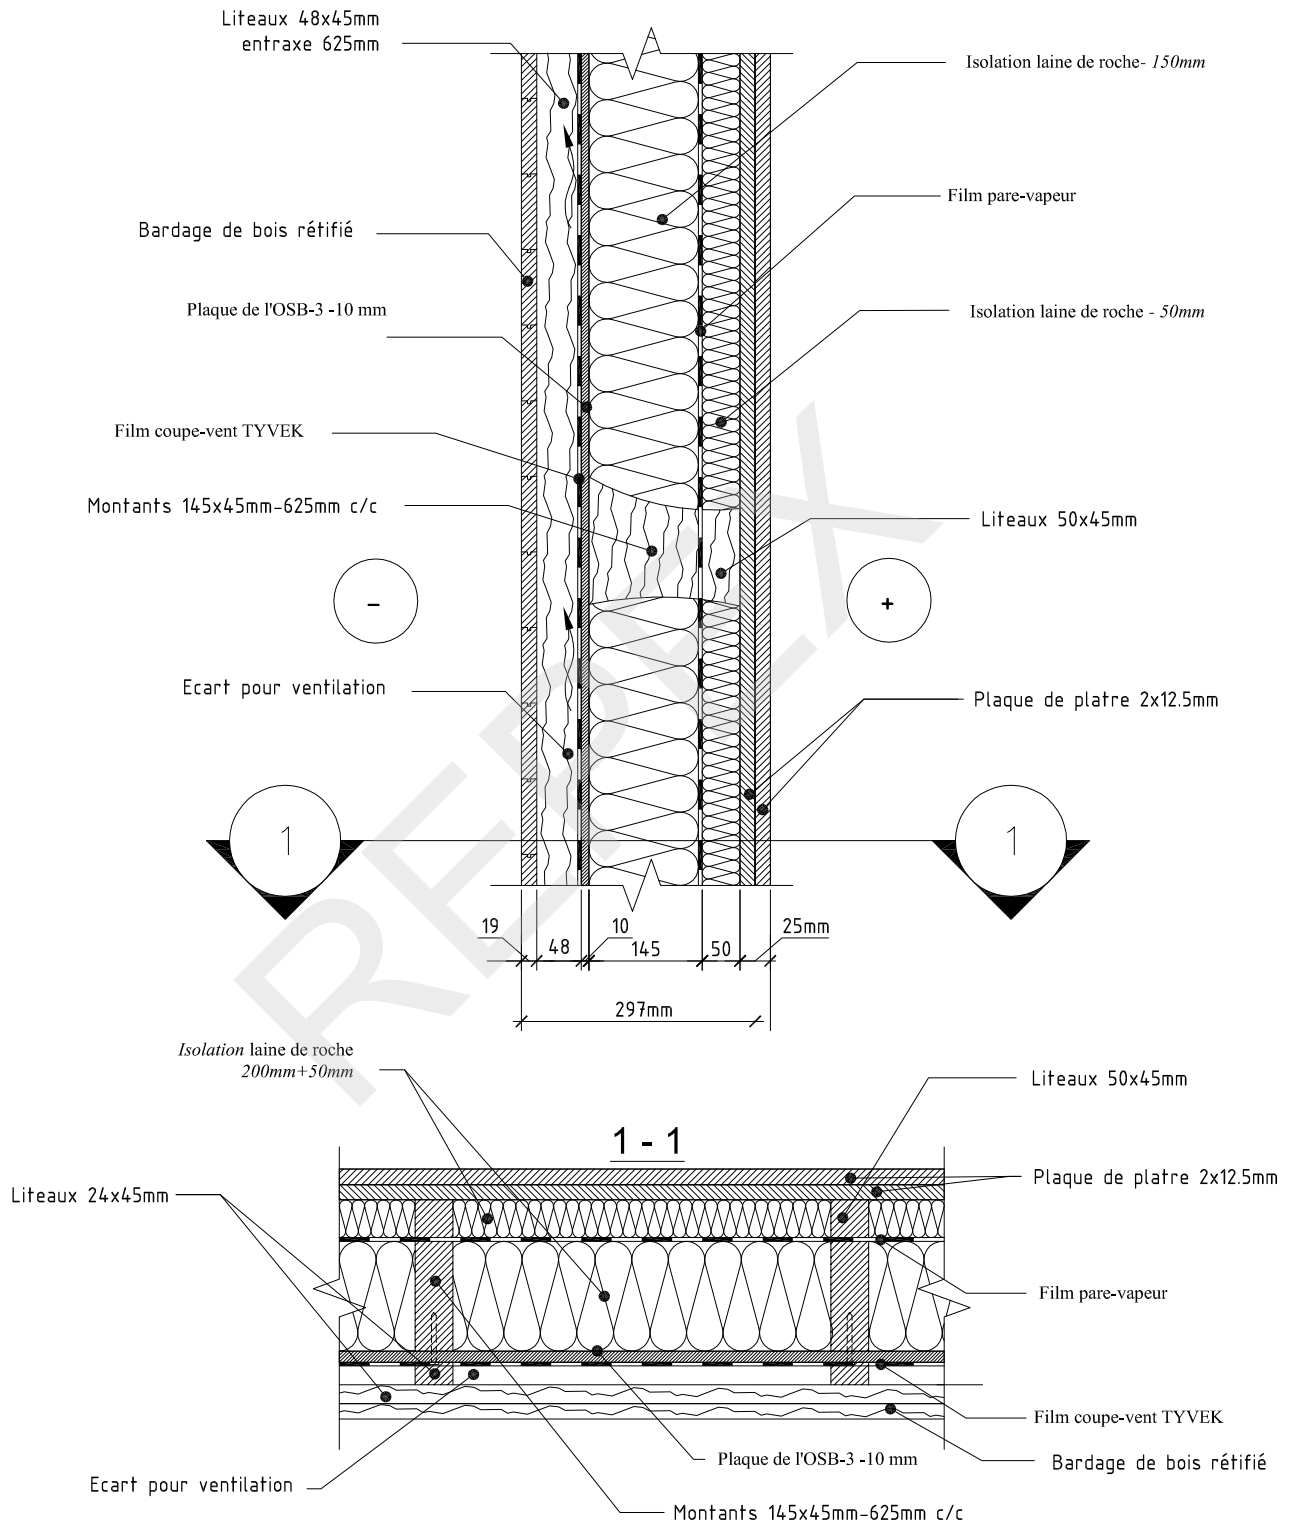

Types de revêtement de mur extérieur

Horizontal timber boarding

Vertical timber board on board

Cedar shingles

Render on metal lath

Tile Hanging

Brick slips

ISOLATION 200mm

Coupe de le mur extérieur bardage horizontal

SKM-1h

Coupe de le mur interieur
portant

SKL -1

Coupe de le mur interieur
non portant

SKN-1

1 - 1

Coupe plancher d'etage option- acoustique