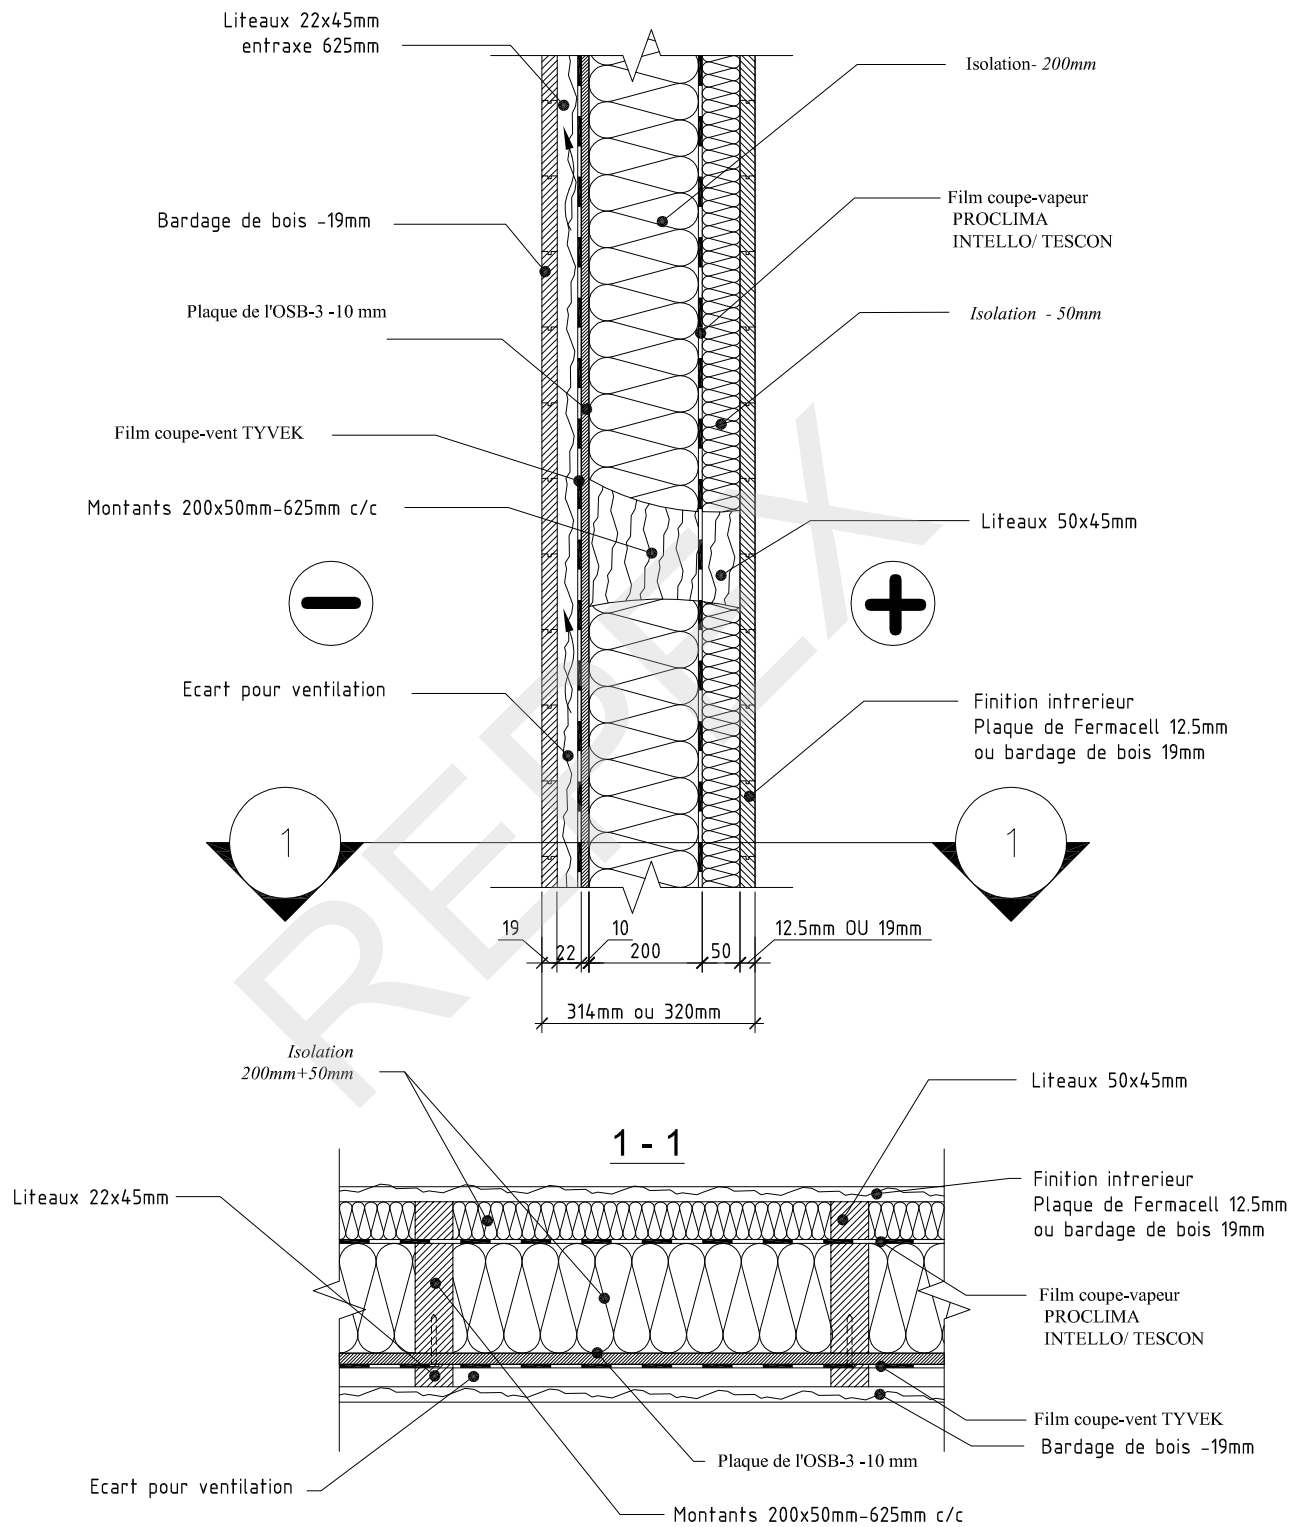

Types de revêtement de mur extérieur

Horizontal timber boarding

Vertical timber board on board

Cedar shingles

Render on metal lath

Tile Hanging

Brick slips

ISOLATION 200mm

Coupe de le mur extérieur bardage horizontal

SKM-1h

Coupe de le mur interieur
portant

SKL -1

Coupe de le mur interieur
non portant

SKN-1

1 - 1

Coupe plancher d'etage option- acoustique