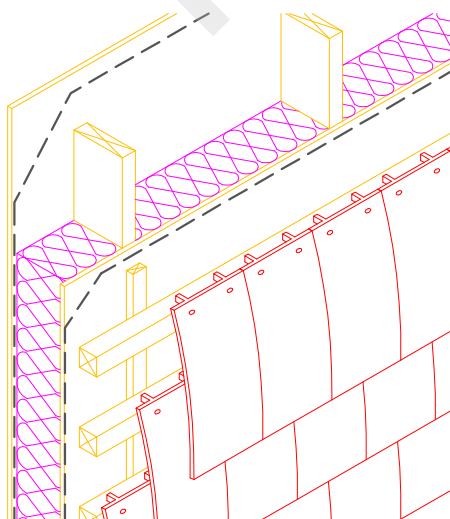

Types de revêtement de mur extérieur

Horizontal timber boarding

Vertical timber board on board

Cedar shingles

Render on metal lath

Tile Hanging

Brick slips

ISOLATION 200mm

Coupe de le mur extérieur bardage horizontal

SKM-1h

Coupe de le mur interieur
portant

SKL -1

Coupe de le mur interieur
non portant

SKN-1

1 - 1

Coupe plancher d'etage option- acoustique