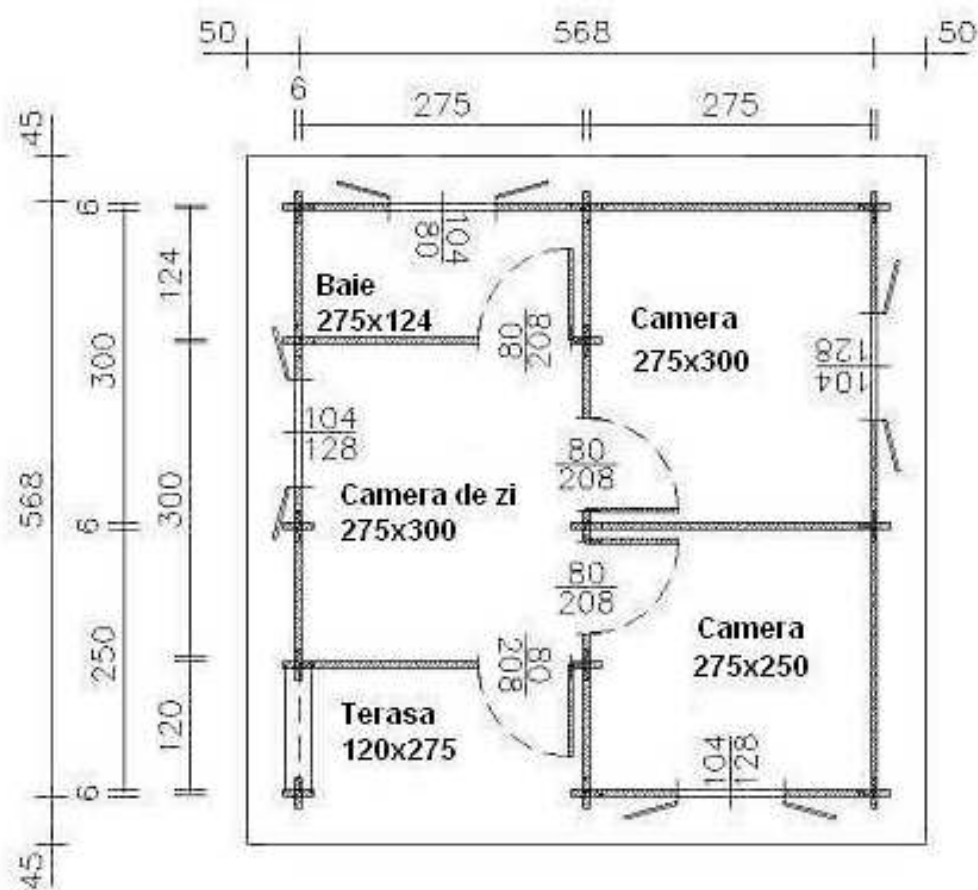

MAISONS EN BOIS MÉDITERRANÉE

MADRIERS EMBOÎTÉS

Modèle ALINA – 32,26 m² (5,68 x 5,68 m)

TIG-RAD SYSTEM®

Modèle ANITA – 32,26 m² (5,68 x 5,68 m)

TIG-RAD SYSTEM®

Modèle BARBARA – 40,78 m² (7,18 x 5,68 m)

TIG-RAD SYSTEM®

Modèle BONITA – 40,78 m² (7,18 x 5,68 m)

TIG-RAD SYSTEM®

Modèle CLARA - 48,22 m² (8,49 x 5,68 m)

TIG-RAD SYSTEM®

Modèle CLEMENTINA – 48,22 m² (8,49 x 5,68 m)

TIG-RAD SYSTEM®

Modèle CRISTINA – 61,00 m² (10,74 x 5,68 m)

TIG-RAD SYSTEM®

Modèle DIANA – 81,22 m² (14,30 x 5,68 m)

TIG-RAD SYSTEM®

Modèle DORA – 81,22 m² (14,30 x 5,68 m)

TIG-RAD SYSTEM®

Modèle EMMA – 99,24 m² (10,74 x 9,24 m)

TIG-RAD SYSTEM®

Modèle ERIKA – 99,24 m² (10,74 x 9,24 m)

TIG-RAD SYSTEM®

Modèle FLORA – 132,13 m² (14,30 x 9,24 m)

TIG-RAD SYSTEM®

chalets@malvina.fr