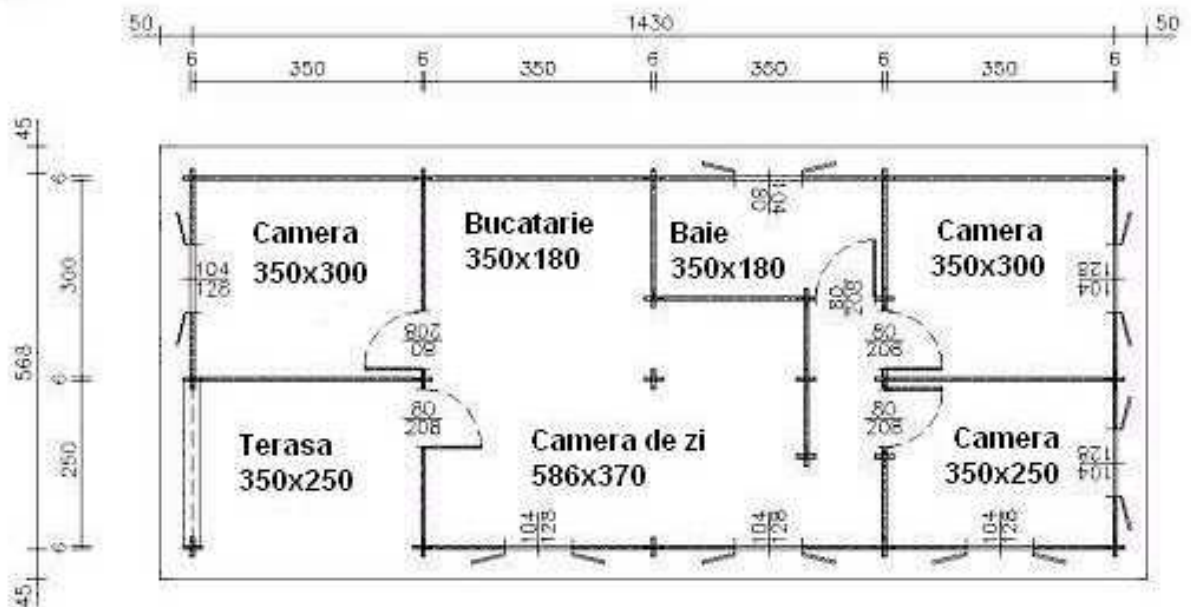

MAISONS EN BOIS MÉDITERRANÉE

MADRIERS EMBOÎTÉS

Modèle ALINA – 32,26 m² (5,68 x 5,68 m)

TIG-RAD SYSTEM®

Modèle ANITA – 32,26 m² (5,68 x 5,68 m)

TIG-RAD SYSTEM®

Modèle BARBARA – 40,78 m² (7,18 x 5,68 m)

TIG-RAD SYSTEM®

Modèle BONITA – 40,78 m² (7,18 x 5,68 m)

TIG-RAD SYSTEM®

Modèle CLARA - 48,22 m² (8,49 x 5,68 m)

TIG-RAD SYSTEM®

Modèle CLEMENTINA – 48,22 m² (8,49 x 5,68 m)

TIG-RAD SYSTEM®

Modèle CRISTINA – 61,00 m² (10,74 x 5,68 m)

TIG-RAD SYSTEM®

Modèle DIANA – 81,22 m² (14,30 x 5,68 m)

TIG-RAD SYSTEM®

Modèle DORA – 81,22 m² (14,30 x 5,68 m)

TIG-RAD SYSTEM®

Modèle EMMA – 99,24 m² (10,74 x 9,24 m)

TIG-RAD SYSTEM®

Modèle ERIKA – 99,24 m² (10,74 x 9,24 m)

TIG-RAD SYSTEM®

Modèle FLORA – 132,13 m² (14,30 x 9,24 m)

TIG-RAD SYSTEM®

chalets@malvina.fr