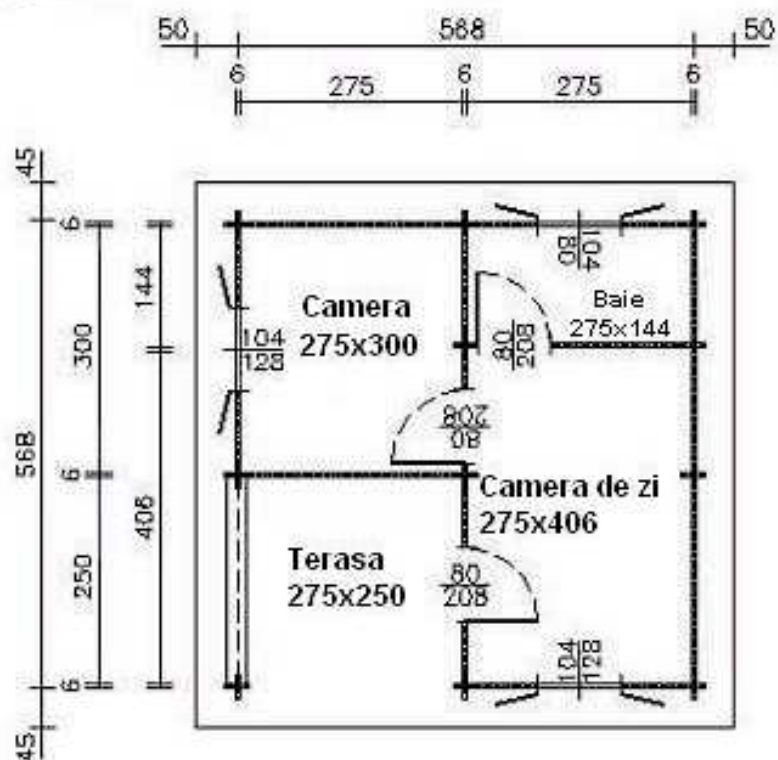

MAISONS EN BOIS MÉDITERRANÉE

MADRIERS EMBOÎTÉS

Modèle ALINA – 32,26 m² (5,68 x 5,68 m)

TIG-RAD SYSTEM®

Modèle ANITA – 32,26 m² (5,68 x 5,68 m)

TIG-RAD SYSTEM®

Modèle BARBARA – 40,78 m² (7,18 x 5,68 m)

TIG-RAD SYSTEM®

Modèle BONITA – 40,78 m² (7,18 x 5,68 m)

TIG-RAD SYSTEM®

Modèle CLARA - 48,22 m² (8,49 x 5,68 m)

TIG-RAD SYSTEM®

Modèle CLEMENTINA – 48,22 m² (8,49 x 5,68 m)

TIG-RAD SYSTEM®

Modèle CRISTINA – 61,00 m² (10,74 x 5,68 m)

TIG-RAD SYSTEM®

Modèle DIANA – 81,22 m² (14,30 x 5,68 m)

TIG-RAD SYSTEM®

Modèle DORA – 81,22 m² (14,30 x 5,68 m)

TIG-RAD SYSTEM®

Modèle EMMA – 99,24 m² (10,74 x 9,24 m)

TIG-RAD SYSTEM®

Modèle ERIKA – 99,24 m² (10,74 x 9,24 m)

TIG-RAD SYSTEM®

Modèle FLORA – 132,13 m² (14,30 x 9,24 m)

TIG-RAD SYSTEM®

chalets@malvina.fr