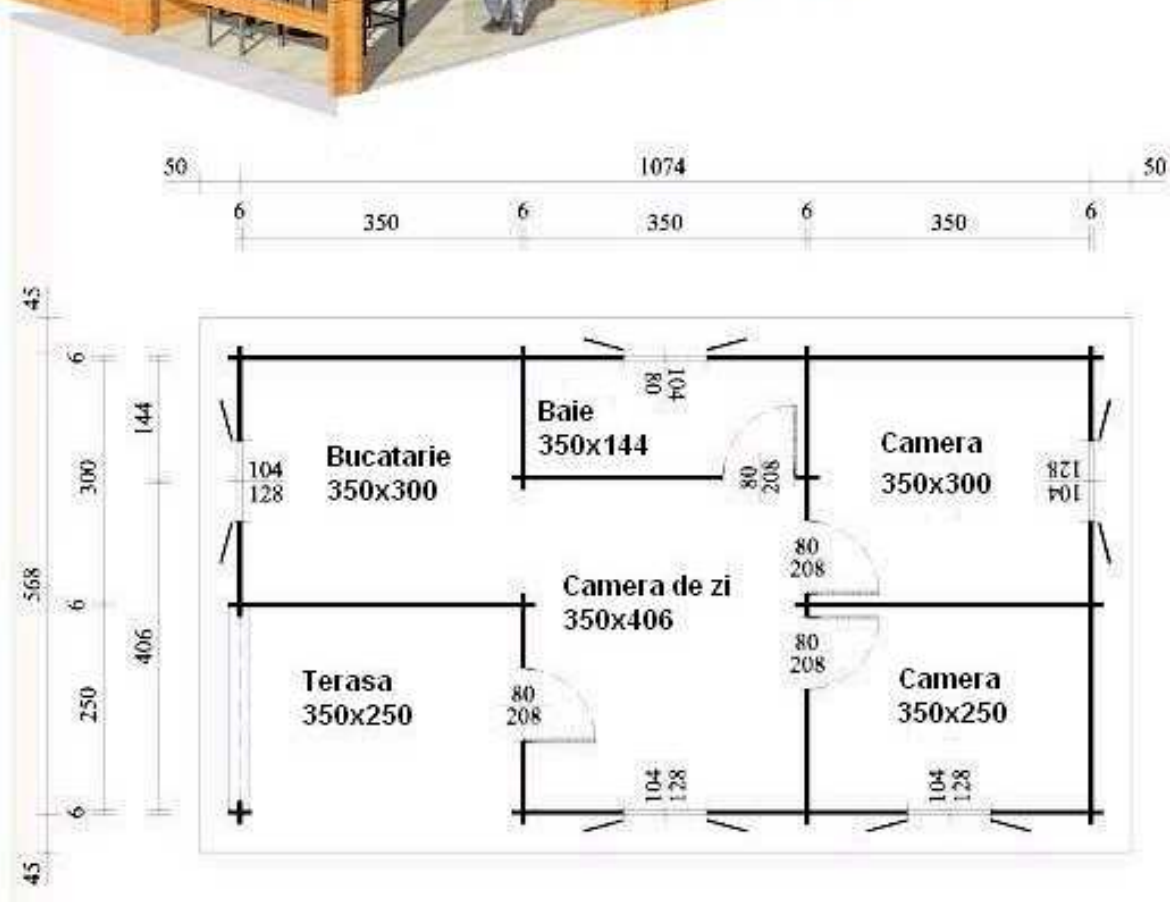

MAISONS EN BOIS MÉDITERRANÉE

MADRIERS EMBOÎTÉS

Modèle ALINA – 32,26 m² (5,68 x 5,68 m)

TIG-RAD SYSTEM®

Modèle ANITA – 32,26 m² (5,68 x 5,68 m)

TIG-RAD SYSTEM®

Modèle BARBARA – 40,78 m² (7,18 x 5,68 m)

TIG-RAD SYSTEM®

Modèle BONITA – 40,78 m² (7,18 x 5,68 m)

TIG-RAD SYSTEM®

Modèle CLARA - 48,22 m² (8,49 x 5,68 m)

TIG-RAD SYSTEM®

Modèle CLEMENTINA – 48,22 m² (8,49 x 5,68 m)

TIG-RAD SYSTEM®

Modèle CRISTINA – 61,00 m² (10,74 x 5,68 m)

TIG-RAD SYSTEM®

Modèle DIANA – 81,22 m² (14,30 x 5,68 m)

TIG-RAD SYSTEM®

Modèle DORA – 81,22 m² (14,30 x 5,68 m)

TIG-RAD SYSTEM®

Modèle EMMA – 99,24 m² (10,74 x 9,24 m)

TIG-RAD SYSTEM®

Modèle ERIKA – 99,24 m² (10,74 x 9,24 m)

TIG-RAD SYSTEM®

Modèle FLORA – 132,13 m² (14,30 x 9,24 m)

TIG-RAD SYSTEM®

chalets@malvina.fr