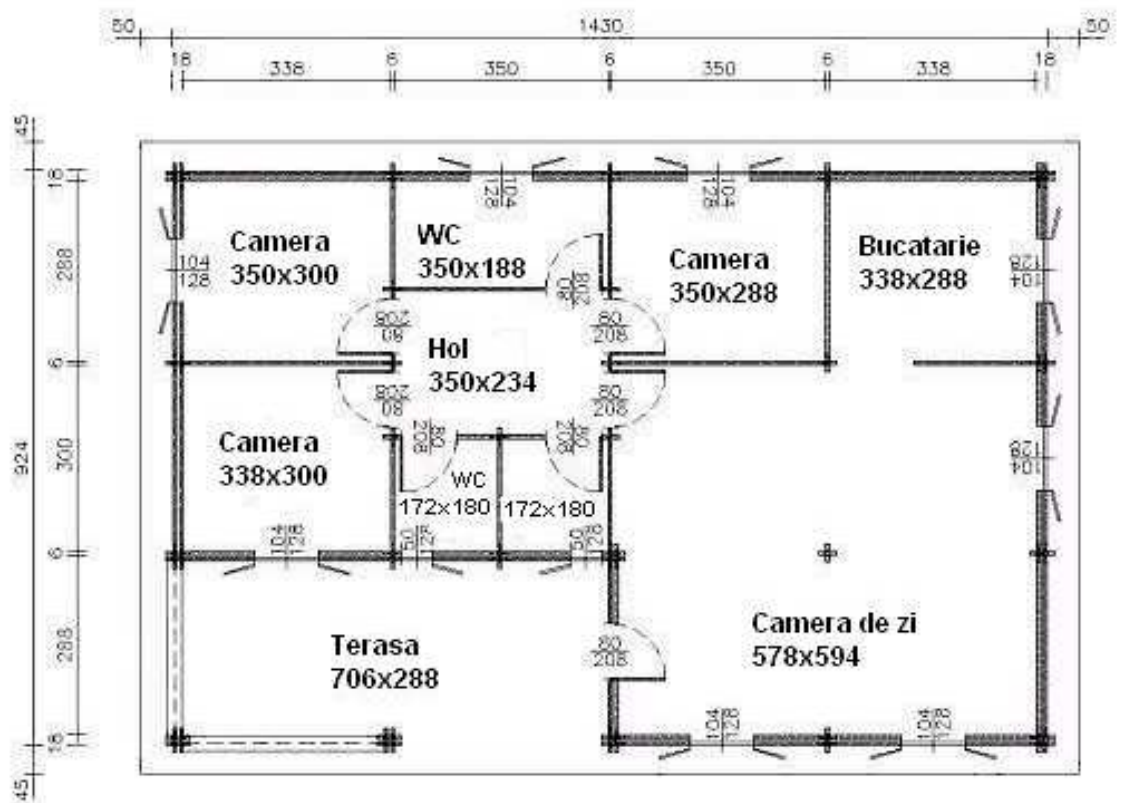

Modèle BONITA – 40,78 m² (7,18 x 5,68 m)

TIG-RAD SYSTEM®

Modèle CLARA - 48,22 m² (8,49 x 5,68 m)

TIG-RAD SYSTEM®

Modèle CLEMENTINA – 48,22 m² (8,49 x 5,68 m)

TIG-RAD SYSTEM®

Modèle CRISTINA – 61,00 m² (10,74 x 5,68 m)

TIG-RAD SYSTEM®

Modèle DIANA – 81,22 m² (14,30 x 5,68 m)

TIG-RAD SYSTEM®

Modèle DORA – 81,22 m² (14,30 x 5,68 m)

TIG-RAD SYSTEM®

Modèle EMMA – 99,24 m² (10,74 x 9,24 m)

TIG-RAD SYSTEM®

Modèle ERIKA – 99,24 m² (10,74 x 9,24 m)

TIG-RAD SYSTEM®

Modèle FLORA – 132,13 m² (14,30 x 9,24 m)

TIG-RAD SYSTEM®

chalets@malvina.fr