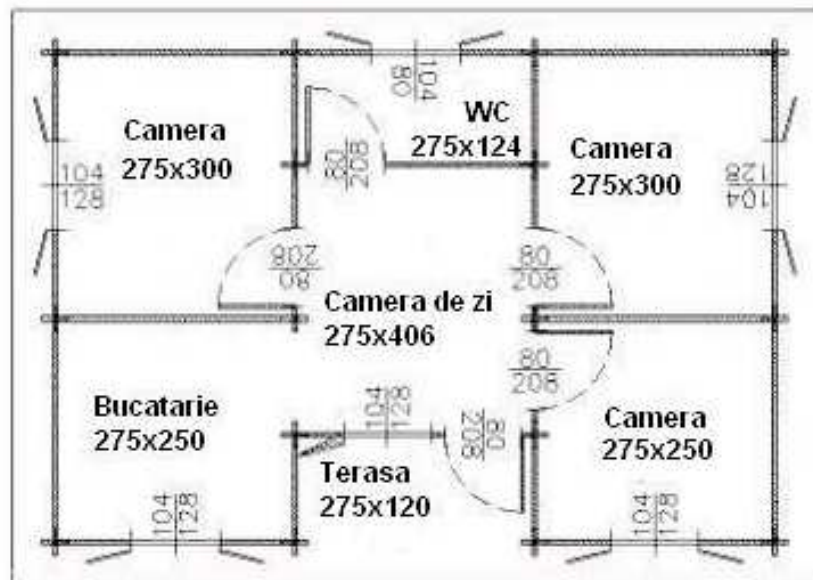

Modèle BONITA – 40,78 m² (7,18 x 5,68 m)

TIG-RAD SYSTEM®

Modèle CLARA - 48,22 m² (8,49 x 5,68 m)

TIG-RAD SYSTEM®

Modèle CLEMENTINA – 48,22 m² (8,49 x 5,68 m)

TIG-RAD SYSTEM®

Modèle CRISTINA – 61,00 m² (10,74 x 5,68 m)

TIG-RAD SYSTEM®

Modèle DIANA – 81,22 m² (14,30 x 5,68 m)

TIG-RAD SYSTEM®

Modèle DORA – 81,22 m² (14,30 x 5,68 m)

TIG-RAD SYSTEM®

Modèle EMMA – 99,24 m² (10,74 x 9,24 m)

TIG-RAD SYSTEM®

Modèle ERIKA – 99,24 m² (10,74 x 9,24 m)

TIG-RAD SYSTEM®

Modèle FLORA – 132,13 m² (14,30 x 9,24 m)

TIG-RAD SYSTEM®

chalets@malvina.fr