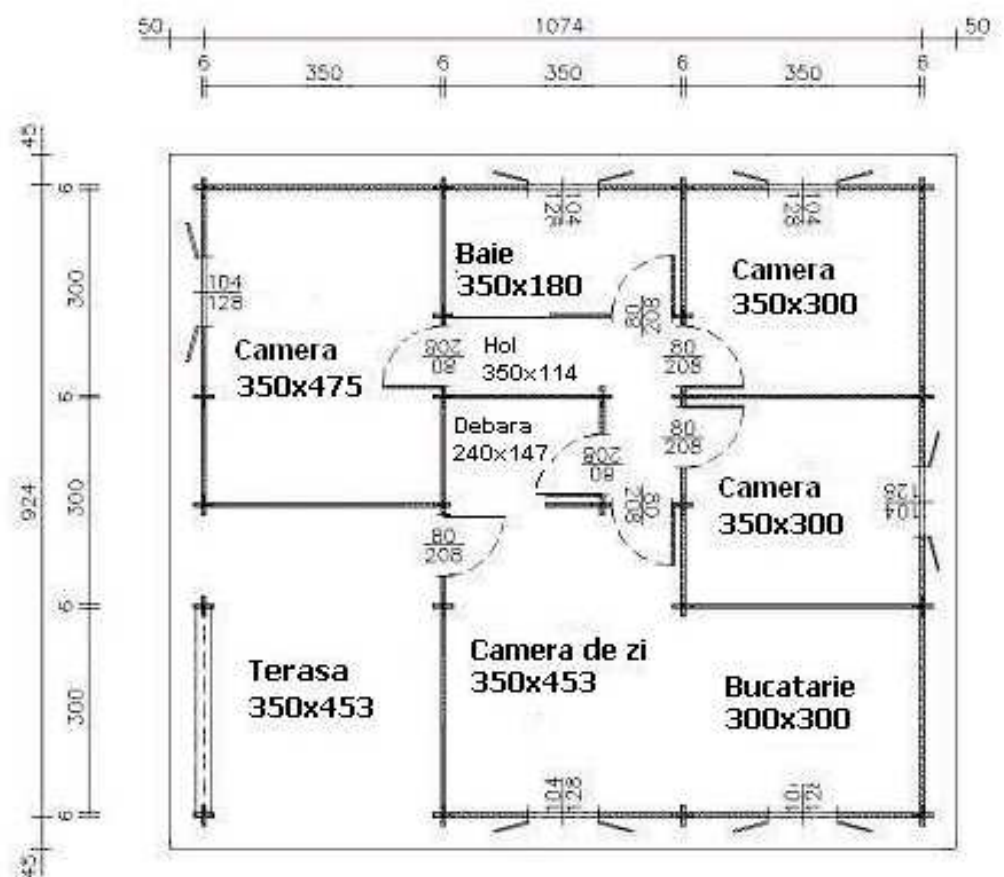

Modèle BONITA – 40,78 m² (7,18 x 5,68 m)

TIG-RAD SYSTEM®

Modèle CLARA - 48,22 m² (8,49 x 5,68 m)

TIG-RAD SYSTEM®

Modèle CLEMENTINA – 48,22 m² (8,49 x 5,68 m)

TIG-RAD SYSTEM®

Modèle CRISTINA – 61,00 m² (10,74 x 5,68 m)

TIG-RAD SYSTEM®

Modèle DIANA – 81,22 m² (14,30 x 5,68 m)

TIG-RAD SYSTEM®

Modèle DORA – 81,22 m² (14,30 x 5,68 m)

TIG-RAD SYSTEM®

Modèle EMMA – 99,24 m² (10,74 x 9,24 m)

TIG-RAD SYSTEM®

Modèle ERIKA – 99,24 m² (10,74 x 9,24 m)

TIG-RAD SYSTEM®

Modèle FLORA – 132,13 m² (14,30 x 9,24 m)

TIG-RAD SYSTEM®

chalets@malvina.fr