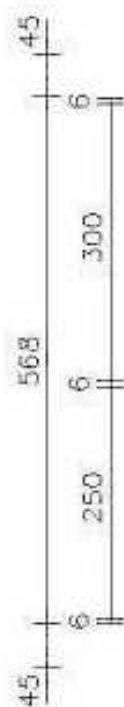

MAISONS EN BOIS MÉDITERRANÉE

MADRIERS EMBOÎTÉS

Modèle ALINA – 32,26 m² (5,68 x 5,68 m)

TIG-RAD SYSTEM®

Modèle ANITA – 32,26 m² (5,68 x 5,68 m)

TIG-RAD SYSTEM®

Modèle BARBARA – 40,78 m² (7,18 x 5,68 m)

TIG-RAD SYSTEM®

Modèle BONITA – 40,78 m² (7,18 x 5,68 m)

TIG-RAD SYSTEM®

Modèle CLARA - 48,22 m² (8,49 x 5,68 m)

TIG-RAD SYSTEM®

Modèle CLEMENTINA – 48,22 m² (8,49 x 5,68 m)

TIG-RAD SYSTEM®

Modèle CRISTINA – 61,00 m² (10,74 x 5,68 m)

TIG-RAD SYSTEM®

Modèle DIANA – 81,22 m² (14,30 x 5,68 m)

TIG-RAD SYSTEM®

Modèle DORA – 81,22 m² (14,30 x 5,68 m)

TIG-RAD SYSTEM®

Modèle EMMA – 99,24 m² (10,74 x 9,24 m)

TIG-RAD SYSTEM®

Modèle ERIKA – 99,24 m² (10,74 x 9,24 m)