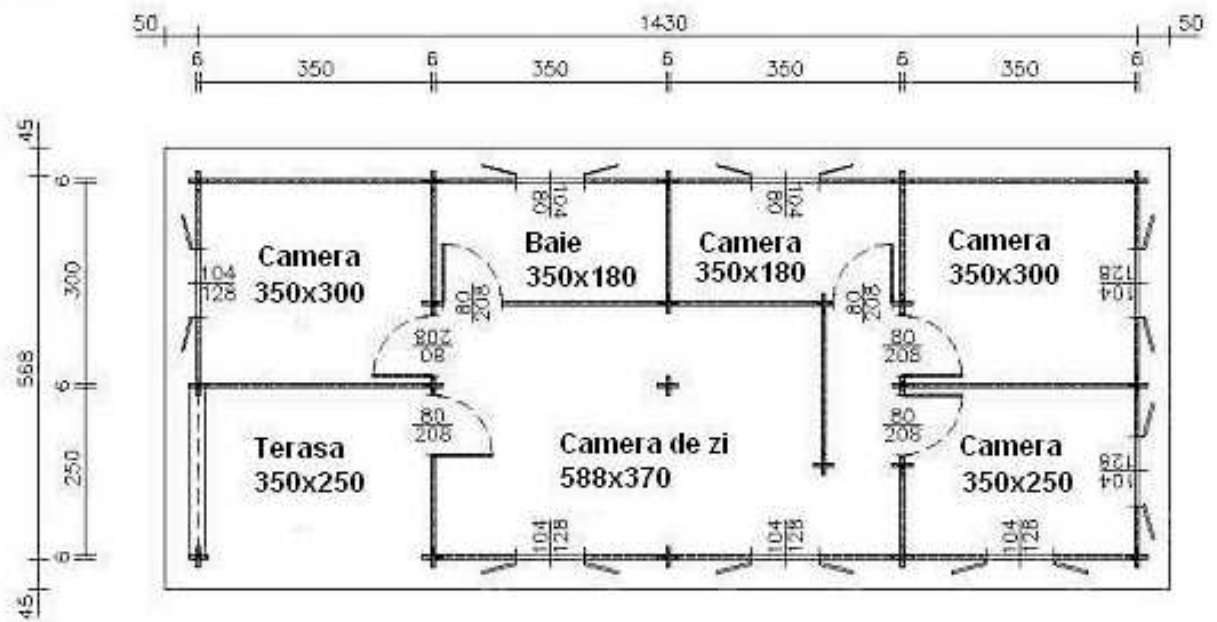

Modèle BONITA – 40,78 m² (7,18 x 5,68 m)

TIG-RAD SYSTEM®

Modèle CLARA - 48,22 m² (8,49 x 5,68 m)

TIG-RAD SYSTEM®

Modèle CLEMENTINA – 48,22 m² (8,49 x 5,68 m)

TIG-RAD SYSTEM®

Modèle CRISTINA – 61,00 m² (10,74 x 5,68 m)

TIG-RAD SYSTEM®

Modèle DIANA – 81,22 m² (14,30 x 5,68 m)

TIG-RAD SYSTEM®

Modèle DORA – 81,22 m² (14,30 x 5,68 m)

TIG-RAD SYSTEM®

Modèle EMMA – 99,24 m² (10,74 x 9,24 m)

TIG-RAD SYSTEM®

Modèle ERIKA – 99,24 m² (10,74 x 9,24 m)

TIG-RAD SYSTEM®

Modèle FLORA – 132,13 m² (14,30 x 9,24 m)

TIG-RAD SYSTEM®

chalets@malvina.fr