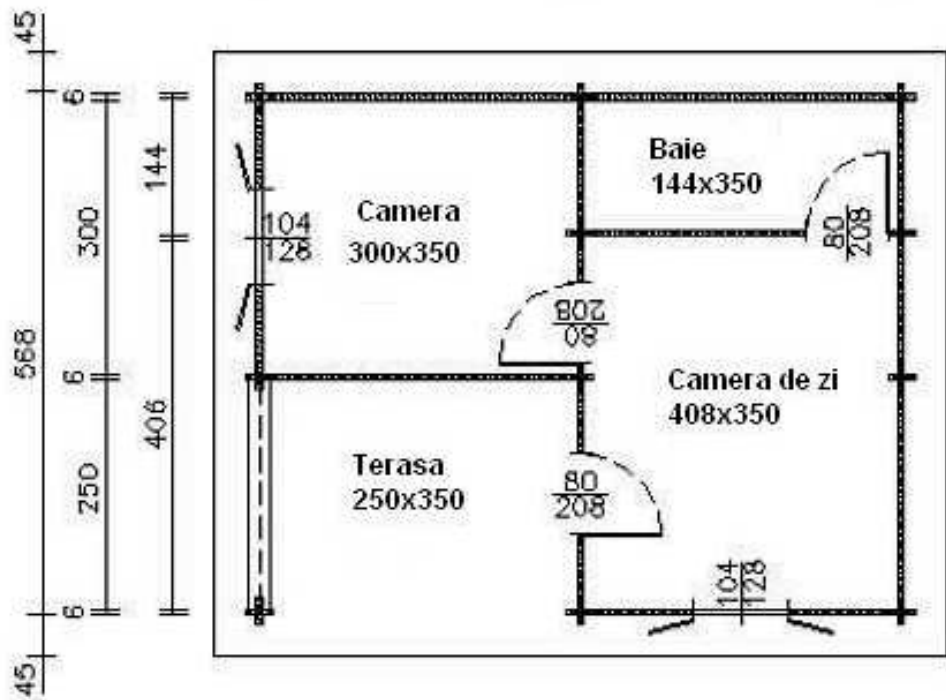

MAISONS EN BOIS MÉDITERRANÉE

MADRIERS EMBOÎTÉS

Modèle ALINA – 32,26 m² (5,68 x 5,68 m)

TIG-RAD SYSTEM®

Modèle ANITA – 32,26 m² (5,68 x 5,68 m)

TIG-RAD SYSTEM®

Modèle BARBARA – 40,78 m² (7,18 x 5,68 m)

TIG-RAD SYSTEM®

Modèle BONITA – 40,78 m² (7,18 x 5,68 m)

TIG-RAD SYSTEM®

Modèle CLARA - 48,22 m² (8,49 x 5,68 m)

TIG-RAD SYSTEM®

Modèle CLEMENTINA – 48,22 m² (8,49 x 5,68 m)

TIG-RAD SYSTEM®

Modèle CRISTINA – 61,00 m² (10,74 x 5,68 m)

TIG-RAD SYSTEM®

Modèle DIANA – 81,22 m² (14,30 x 5,68 m)

TIG-RAD SYSTEM®

Modèle DORA – 81,22 m² (14,30 x 5,68 m)

TIG-RAD SYSTEM®

Modèle EMMA – 99,24 m² (10,74 x 9,24 m)

TIG-RAD SYSTEM®

Modèle ERIKA – 99,24 m² (10,74 x 9,24 m)

TIG-RAD SYSTEM®

Modèle FLORA – 132,13 m² (14,30 x 9,24 m)

TIG-RAD SYSTEM®

chalets@malvina.fr