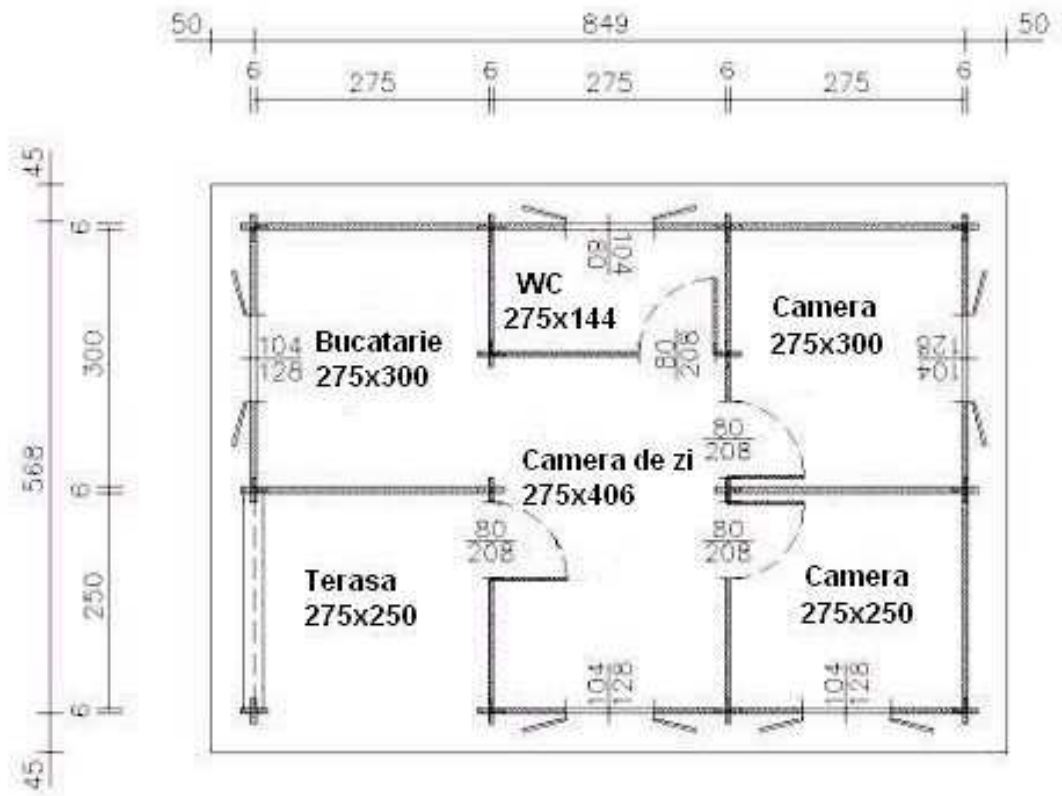

MAISONS EN BOIS MÉDITERRANÉE

MADRIERS EMBOÎTÉS

Modèle ALINA – 32,26 m² (5,68 x 5,68 m)

TIG-RAD SYSTEM®

Modèle ANITA – 32,26 m² (5,68 x 5,68 m)

TIG-RAD SYSTEM®

Modèle BARBARA – 40,78 m² (7,18 x 5,68 m)

TIG-RAD SYSTEM®

Modèle BONITA – 40,78 m² (7,18 x 5,68 m)

TIG-RAD SYSTEM®

Modèle CLARA - 48,22 m² (8,49 x 5,68 m)

TIG-RAD SYSTEM®

Modèle CLEMENTINA – 48,22 m² (8,49 x 5,68 m)

TIG-RAD SYSTEM®

Modèle CRISTINA – 61,00 m² (10,74 x 5,68 m)

TIG-RAD SYSTEM®

Modèle DIANA – 81,22 m² (14,30 x 5,68 m)

TIG-RAD SYSTEM®

Modèle DORA – 81,22 m² (14,30 x 5,68 m)

TIG-RAD SYSTEM®

Modèle EMMA – 99,24 m² (10,74 x 9,24 m)

TIG-RAD SYSTEM®

Modèle ERIKA – 99,24 m² (10,74 x 9,24 m)

TIG-RAD SYSTEM®

Modèle FLORA – 132,13 m² (14,30 x 9,24 m)

TIG-RAD SYSTEM®

chalets@malvina.fr