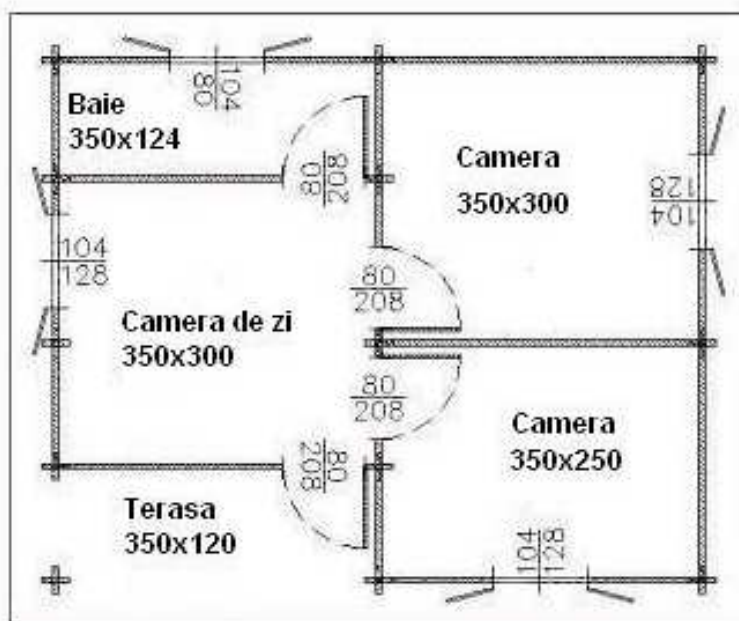

MAISONS EN BOIS MÉDITERRANÉE

MADRIERS EMBOÎTÉS

Modèle ALINA – 32,26 m² (5,68 x 5,68 m)

TIG-RAD SYSTEM®

Modèle ANITA – 32,26 m² (5,68 x 5,68 m)

TIG-RAD SYSTEM®

Modèle BARBARA – 40,78 m² (7,18 x 5,68 m)

TIG-RAD SYSTEM®

Modèle BONITA – 40,78 m² (7,18 x 5,68 m)

TIG-RAD SYSTEM®

Modèle CLARA - 48,22 m² (8,49 x 5,68 m)

TIG-RAD SYSTEM®

Modèle CLEMENTINA – 48,22 m² (8,49 x 5,68 m)

TIG-RAD SYSTEM®

Modèle CRISTINA – 61,00 m² (10,74 x 5,68 m)

TIG-RAD SYSTEM®

Modèle DIANA – 81,22 m² (14,30 x 5,68 m)

TIG-RAD SYSTEM®

Modèle DORA – 81,22 m² (14,30 x 5,68 m)

TIG-RAD SYSTEM®

Modèle EMMA – 99,24 m² (10,74 x 9,24 m)

TIG-RAD SYSTEM®

Modèle ERIKA – 99,24 m² (10,74 x 9,24 m)

TIG-RAD SYSTEM®

Modèle FLORA – 132,13 m² (14,30 x 9,24 m)

TIG-RAD SYSTEM®

chalets@malvina.fr