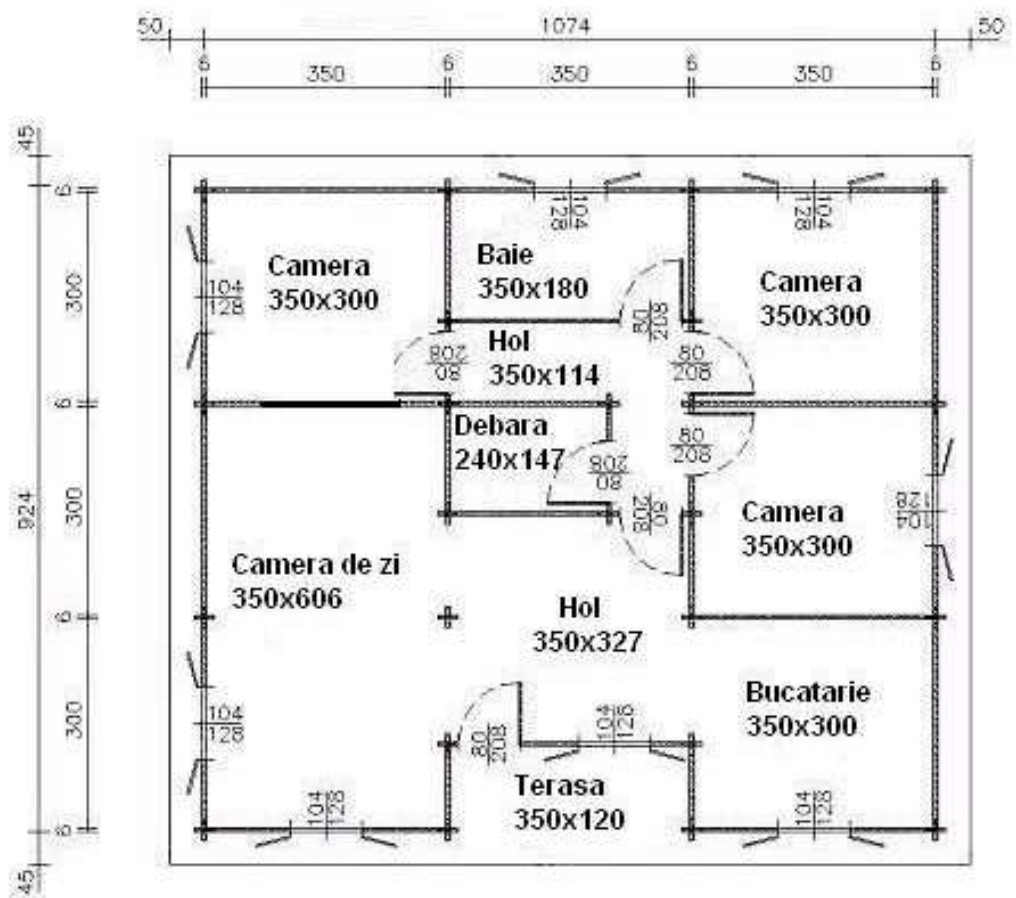

Modèle BONITA – 40,78 m² (7,18 x 5,68 m)

TIG-RAD SYSTEM®

Modèle CLARA - 48,22 m² (8,49 x 5,68 m)

TIG-RAD SYSTEM®

Modèle CLEMENTINA – 48,22 m² (8,49 x 5,68 m)

TIG-RAD SYSTEM®

Modèle CRISTINA – 61,00 m² (10,74 x 5,68 m)

TIG-RAD SYSTEM®

Modèle DIANA – 81,22 m² (14,30 x 5,68 m)

TIG-RAD SYSTEM®

Modèle DORA – 81,22 m² (14,30 x 5,68 m)

TIG-RAD SYSTEM®

Modèle EMMA – 99,24 m² (10,74 x 9,24 m)

TIG-RAD SYSTEM®

Modèle ERIKA – 99,24 m² (10,74 x 9,24 m)

TIG-RAD SYSTEM®

Modèle FLORA – 132,13 m² (14,30 x 9,24 m)

TIG-RAD SYSTEM®

chalets@malvina.fr